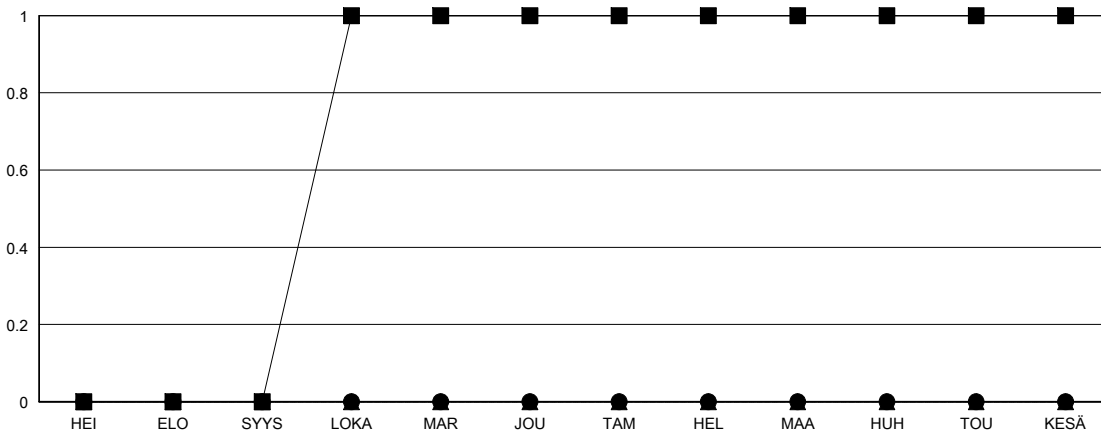

MONTHLY MEMBERSHIP PROGRESS REPORT

District 107 B

Results as of: 3/31/2024

GMT:

SIJAINTI FINLAND

GMT VAALIPIIRI

Klubit			
TULOKSET 2023-2024			
NELJÄNNES	UUDEN KLUBIN TAVOITE	UUDET KLUBIT	LOPETETUT KLUBIT
HEI/ELO/SYYS	0	0	0
LOKA/MAR/JOU	1	0	0
TAM/HEL/MAA	0	0	0
HUH/TOU/KESÄ	0	0	0

jäsentä			
TULOKSET 2023-2024			
NELJÄNNES	JÄSENKASVUN NETTOTAVOITE	TOTEUTUNUT JÄSENKASVU	POISTETUT JÄSENET (mukaan lukien siirrot)
HEI/ELO/SYYS	10	16	13
LOKA/MAR/JOU	9	14	20
TAM/HEL/MAA	8	12	5
HUH/TOU/KESÄ	6	0	0

TAVOITTEET JA UUDET KLUBIT, KUMULATIIVINEN