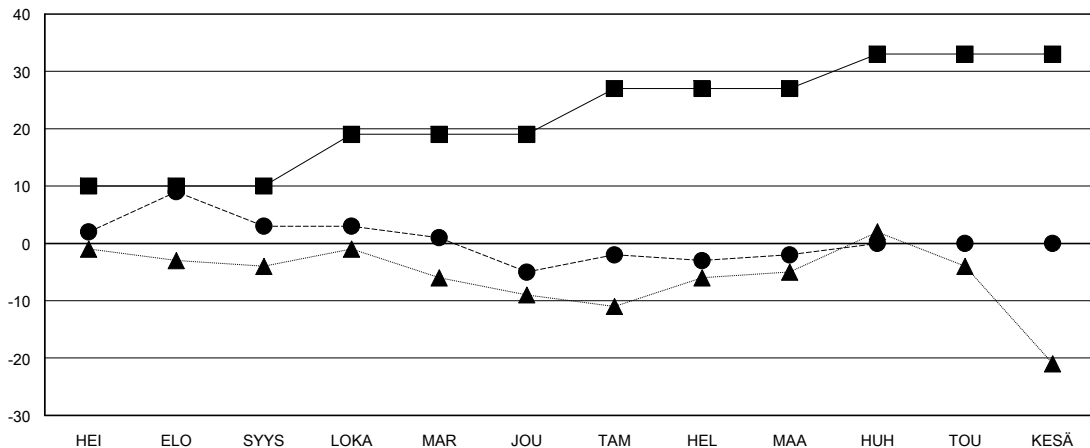

TAVOITTEET JA JÄSENET, KUMULATIIVINEN

LAKKAUTETUT KLUBIT: 0	16 CLUBS OF 41 LISÄNNY YHDEN TAI USEAMMAN UUTTA JÄSENTÄ	SUKUPUOLIJAKAUMA
ERONNEET JÄSENET	KLIKKA TÄSTÄ NÄHDÄKSESI KUMULATIIVISET JÄSENTIEDOT	MIES 616 (75.31%)
KUOLLUT 9		NAINEN 202 (24.69%)
KLUBI LAKKAUTETTU 0		PERHEJÄSENIÄ YHTEENSÄ 14
MUU 29		PERHEJÄSENET, JOTKA MAKSAVAT PUOLET JÄSENMAKSUSTA 7
YHTEENSÄ 38